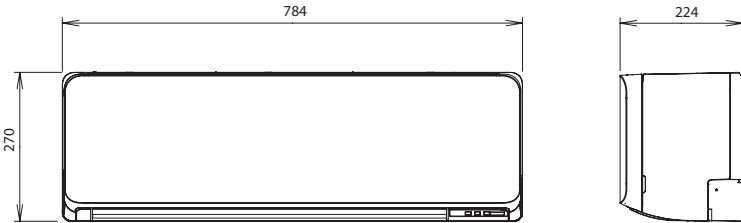

Tyylikäs ja tehokas

Tyylikäs ja hiljainen sisäyksikkö on helppo sijoittaa asunnossa parhaalle paikalle.

Äänitaso
22 dB (A)

Ulkoyksikkö

Tehokas, pienikokoinen ja hiljainen ulkoyksikkö on helppo sijoittaa esimerkiksi parvekkeelle tai terassille.

Älypuhelinohjain (lisävaruste)

WiFi-moduulin ansiosta laitetta voidaan ohjata älypuhelimella tai tabletilla. FGLair on helppokäyttöinen ja sujuva applikaatio.

FGLair

MALLI	SISÄYKSIKKÖ ULKOYKSIKKÖ		RSG09KPCA ROG09KPCA	RSG12KPCA ROG12KPCA
Jännite/vaihe/taajuus			~230V, 1-vaihe, 50Hz	
Teho	Jäähdytys		kW	2.5 (0.9 - 3.0)
Ottoteho	Jäähdytys		kW	0.71 / 0.79
EER	Jäähdytys		W/W	3.52
SEER	Jäähdytys		W/W	6.70
Energialuokka	Jäähdytys			A++
Virta (Max.)	Jäähdytys		A	6.5 / 9.0
Vuotuinen energiankulutus	Jäähdytys		kWh/a	131
Kosteuden poisto			l/h	1.3
Ääni	Sisäyksikkö	Max./hilj.	dB(A)	45 / 22
	Ulkoyksikkö	Max.		47
Ilmamäärä	Sisä- ja ulkoyksikkö	Max.	m³/h	630 / 1,650
Mitat KxLxS	Sisäyksikkö		mm	270x784x224
	Ulkoyksikkö			541x663x290
Paino	Sisäyksikkö		kg(lbs)	8 (18)
	Ulkoyksikkö			23 (51)
Putkikoot (Neste / Kaasu)			tuuma	1/4 / 3/8
Tyhjennysletkun halkaisija (I.D. / O.D.)			mm	13.8 / 15.8 - 16.7
Putkipituus (Max.)			m	20
Korkeusero (Max.)				15
Toiminta-alue	Jäähdytys		°CDB	-10 - 46
Kylmäaine	Kylmäaine (GWP arvo)			R32 (675)
	Täyttö		kg(CO₂eq-T)	0.55 (0.371)

Pitämme oikeuden valmistajan tekemiin suunnitteluunmuutoksiin ja painovirheisiin.

www.eurovent-certification.com
www.certif-ash.com

Maahantuoja:

KlimaTherm

Klima-Therm Oy
Huurrekuja 1
04360 TUUSULA

Klima-Therm Oy
Piilipuunkatu 11
21200 RAISIO

Klima-Therm Oy
Autokeskuksentie 8
33960 PIRKKALA

Puh: 020 741 2222

myynti@klima-therm.com

Jälleenmyyjä: